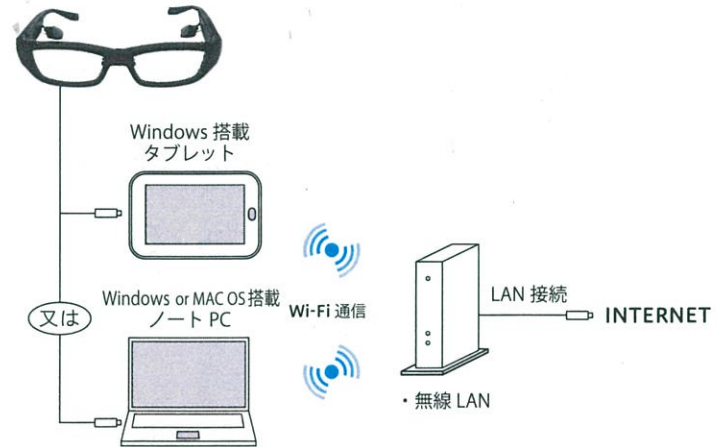

coming soon!

SPEC

カメラ: 1600×1200/800×600/640×480/320×240 YUV/MJPEG [800×600/640×480/320×240 では30fps 以下のフレームレート]

ヘッドフォン: 骨伝導スピーカ マイク: 指向性マイク 接続I/F: マイクロ USB

付属品: USB2.0 変換ケーブル・クロス・専用メガネケース

viewっとめがね は通常のメガネと変わらないサイズにカメラ、マイク、スピーカの機能を持ち映像・音声をリアルタイムに PC やタブレット 端末に取り込み、映像コミュニケーションが可能なアプリケーションと連携してご利用いただけます。

使用方法イメージ

ー 屋外使用例 ー

ー 屋内使用例 ー

利用シーン

ー ビジネスシーン使用例 ー

ー パーソナルシーン使用例 ー

推奨動作環境

必要システム