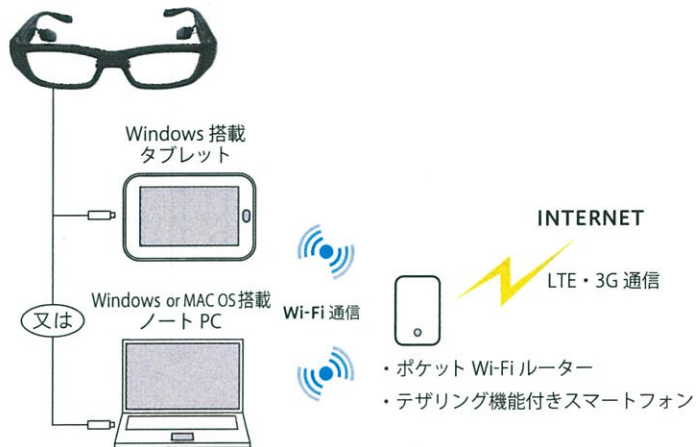

now
on
sale

手軽に目の前の光景をリアルタイムに
遠く離れた場所と共有できたら・・・
新しいカタチのカメラデバイス

メガネ型 web カメラデバイス
「viewっとめがね」の誕生です。

メガネ型 web カメラデバイス

viewっとめがね

<http://www.genbu-pln.co.jp>

news

眼鏡の上からかけられる
オーバーグラスタイプ

coming soon!

SPEC

カメラ: 1600×1200/800×600/640×480/320×240 YUV/MJPEG [800×600/640×480/320×240 では30fps 以下のフレームレート]

ヘッドフォン: 骨伝導スピーカ マイク: 指向性マイク 接続I/F: マイクロ USB

付属品: USB2.0 変換ケーブル・クロス・専用メガネケース

viewっとめがね は通常のメガネと変わらないサイズにカメラ、マイク、スピーカの機能を持ち映像・音声をリアルタイムに PC やタブレット 端末に取り込み、映像コミュニケーションが可能なアプリケーションと連携してご利用いただけます。

使用方法イメージ

ー 屋外使用例 ー

ー 屋内使用例 ー

利用シーン

ー ビジネスシーン使用例 ー

ー パーソナルシーン使用例 ー

推奨動作環境

必要システム